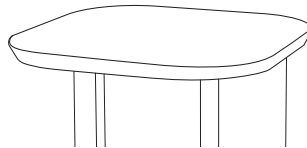

Emarese Collection

EMARTBLXXX

Table Style

A
End Table

B
39.25"W Coffee Table

C
48.25"W Coffee Table

Cylinder Finish

1
Brushed Aluminum

Top Finish

A
Kwalu Top

B
Corian®/ Hanex®/ Krion® Top

Finish Options

OPT#702 - Hanex® Nublado

OPT#703 - Hanex® Coldstone

OPT#705 - Corian® Linen

OPT#706 - Hanex® Romano