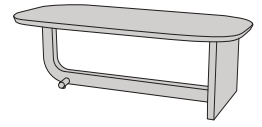

Emarese Collection

EMARTBLXXX

Table Style

A
End Table

B
39.25"W Coffee Table

C
48.25"W Coffee Table

Cylinder Finish

1
Brushed Aluminum

Top Finish

A
Kwalu Top

B
Corian®/ Hanex®/ Krion® Top

Finish Options

OPT#702 - Hanex® Nublado

OPT#703 - Hanex® Coldstone

OPT#705 - Corian® Linen

OPT#706 - Hanex® Romano